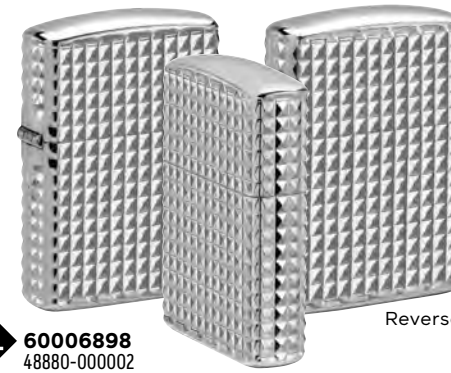

Reverse

60006120
49883-000002
Armor®
Antique Silver
MultiCut
€179.90

Reverse

60006150
49881-000002
Armor®
High Polish Chrome
MultiCut/Epoxy Inlay
€179.90

Reverse

60006898
48880-000002
Armor®
High Polish Chrome
MultiCut
€199.90