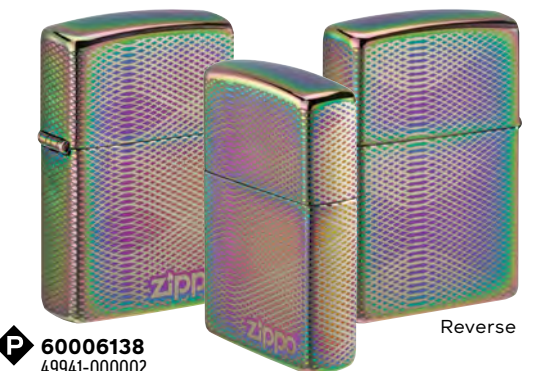

P 60005659
49357-000002
540 Matte
540 Color
€79.90

P 60005811
49436-000002
540 Matte
540 Color
€79.90

P 60005962
49533-000002
540 Matte
540 Color
€79.90

Zippo Designs

P 60006571
48504-000002
Glow-in-the-Dark Green
540 Color
€89.90